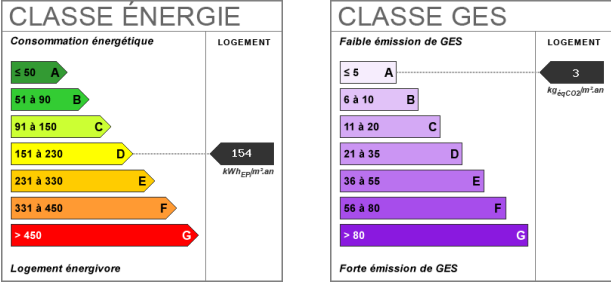

Sud

Lotissement

Non

Bien en copropriété

Non

Surface séjour	25.5 m2
Jardin	Oui
Année construction	1960
Vis-à-vis	Non
Fenêtres	PVC Double Vitrage
Assainissement	Tout à l'égout
Salle(s) d'eau	1
WC	1
Cuisine	Ouverte Aménagée
Exposition Séjour	Sud
Type Chauffage	Individuel
Mode Chauffage	Poêle à granulés
Eau chaude	Ballon électrique
Etat intérieur	Bon
Cheminée	Poêle à granulés
Nombre de terrasse	1
Type de Stationnement	Extérieur
Digicode	Non
Piscine	Non
Accès handicapés	Non
Sous-sol	Non

Gardien	Non
Diagnostic Energétique	Oui
Conso Energ	154 kWh/m2 par an

Bilan énergétique

Estimation du coût annuel en énergie pour un usage standard de 631€ au 15/08/2015

Photos du bien